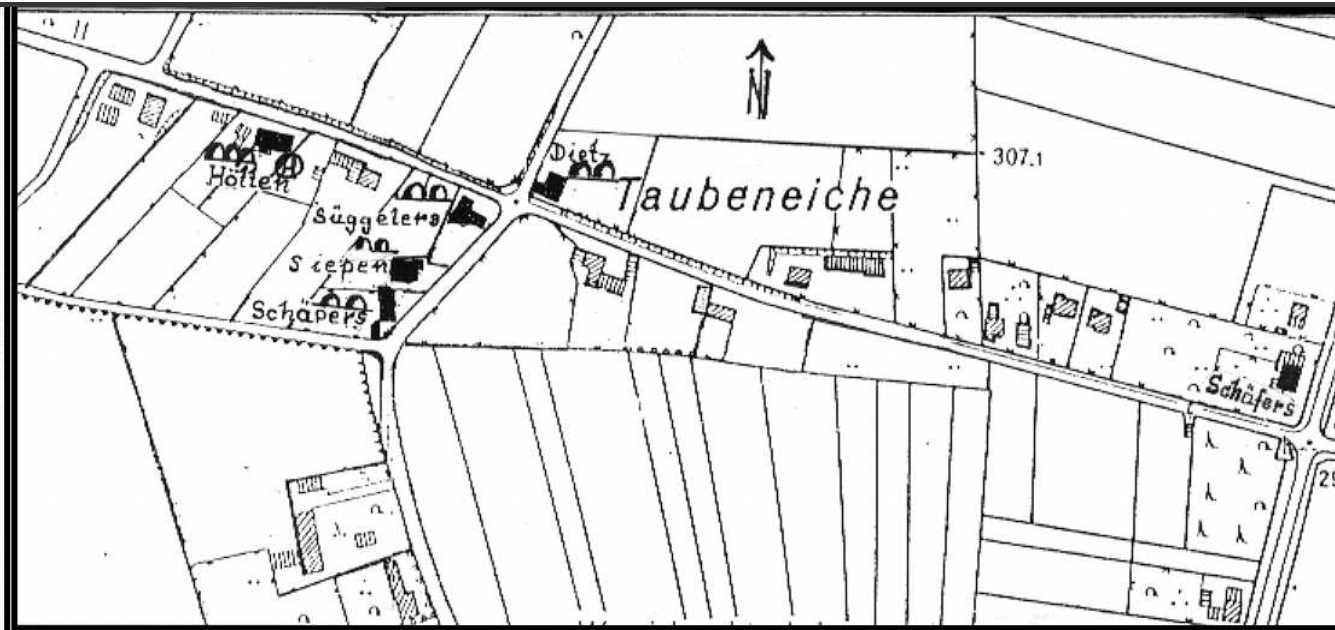

**In den 22 Mülheimer Kettenschmieden schmiedeten:
(soweit bekannt)**

- 1 **Arens:**
Caspar Arens, Theo Arens
- 2 **Cramers:**
Josef Cramer sen., Josef Cramer jun., Heinrich Cramer, Josef Kriner
- 3 **Drees:**
Fritz Wiegelmann, Josef Wiegelmann
- 4 **Eickhoffs (Stamen):**
Josef Eickhoff
- 5 **Hankaps:**
Caspar Koch, Franz Koch, Josef Petermann, Wilhelm Schöne
- 6 **Hermes:**
Franz Kühle, Theodor Kühle
- 7 **Kempers:**
Georg Sprenger, Franz Sprenger, Franz Dicke
- 8 **Knappschulten:**
Franz Dicke
- 9 **Knieps:**
Bernhard Cramer
- 10 **Kopps:**
Fritz Kopp
- 11 **Krachts:**
Josef Beele, Franz Kellerhoff, Franz Benseler
- 12 **Mattenklotz:**
Fritz Mattenklotz
- 13 **Muierkes:**
Kaspar Kemper, Franz Kellerhoff, Josef Ernst, Josef Hillebrand, Franz Dicke
- 14 **Proppers:**
Bernhard Schulte, Josef Schöne
- 15 **Redders:**
Anton Hillebrand, Caspar Hillebrand, Josef Hillebrand (Sigmund)
- 16 **Rosen:**
Josef Rose, Fritz Rose, Anton Fromme, Josef Luig, Josef Rose *1923
- 17 **Schmiedkösters:**
Heinrich Schütte, Franz Dicke
- 18 **Schneiders:**
Wilhelm Schöne, Anton Schöne, Heinrich Schöne
- 19 **Schütten (Klosterknapp):**
Franz Schütte, Johannes Schütte, Heinrich Schütte
- 20 **Thienen:**
Heinrich Schöne
- 21 **Vogts:**
Bernhard Schneider, Anton Schneider
- 22 **Wormes:**
Anton Cordes sen., Anton Cordes jun.