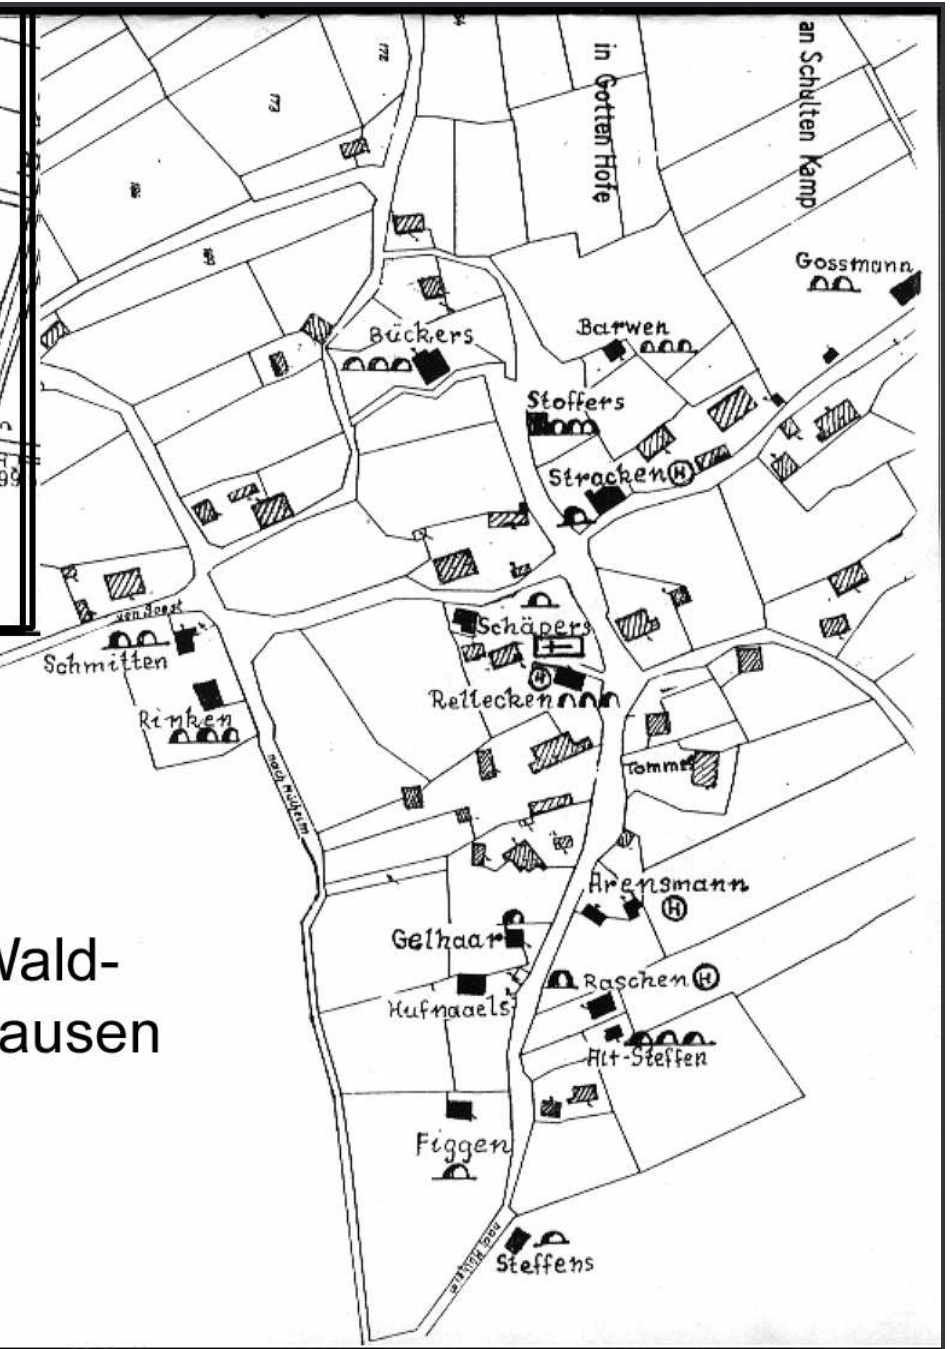

**In den 22 Mülheimer Kettenschmieden schmiedeten:
(soweit bekannt)**

- 1 **Arens:**
Caspar Arens, Theo Arens
- 2 **Cramers:**
Josef Cramer sen., Josef Cramer jun., Heinrich Cramer, Josef Kriner
- 3 **Drees:**
Fritz Wiegelmann, Josef Wiegelmann
- 4 **Eickhoffs (Stamen):**
Josef Eickhoff
- 5 **Hankaps:**
Caspar Koch, Franz Koch, Josef Petermann, Wilhelm Schöne
- 6 **Hermes:**
Franz Kühle, Theodor Kühle
- 7 **Kempers:**
Georg Sprenger, Franz Sprenger, Franz Dicke
- 8 **Knappschulten:**
Franz Dicke
- 9 **Knieps:**
Bernhard Cramer
- 10 **Kopps:**
Fritz Kopp
- 11 **Krachts:**
Josef Beele, Franz Kellerhoff, Franz Benseler
- 12 **Mattenklotz:**
Fritz Mattenklotz
- 13 **Muierkes:**
Kaspar Kemper, Franz Kellerhoff, Josef Ernst, Josef Hillebrand, Franz Dicke
- 14 **Proppers:**
Bernhard Schulte, Josef Schöne
- 15 **Redders:**
Anton Hillebrand, Caspar Hillebrand, Josef Hillebrand (Sigmund)
- 16 **Rosen:**
Josef Rose, Fritz Rose, Anton Fromme, Josef Luig, Josef Rose *1923
- 17 **Schmiedkösters:**
Heinrich Schütte, Franz Dicke
- 18 **Schneiders:**
Wilhelm Schöne, Anton Schöne, Heinrich Schöne
- 19 **Schütten (Klosterknapp):**
Franz Schütte, Johannes Schütte, Heinrich Schütte
- 20 **Thienen:**
Heinrich Schöne
- 21 **Vogts:**
Bernhard Schneider, Anton Schneider
- 22 **Wormes:**
Anton Cordes sen., Anton Cordes jun.