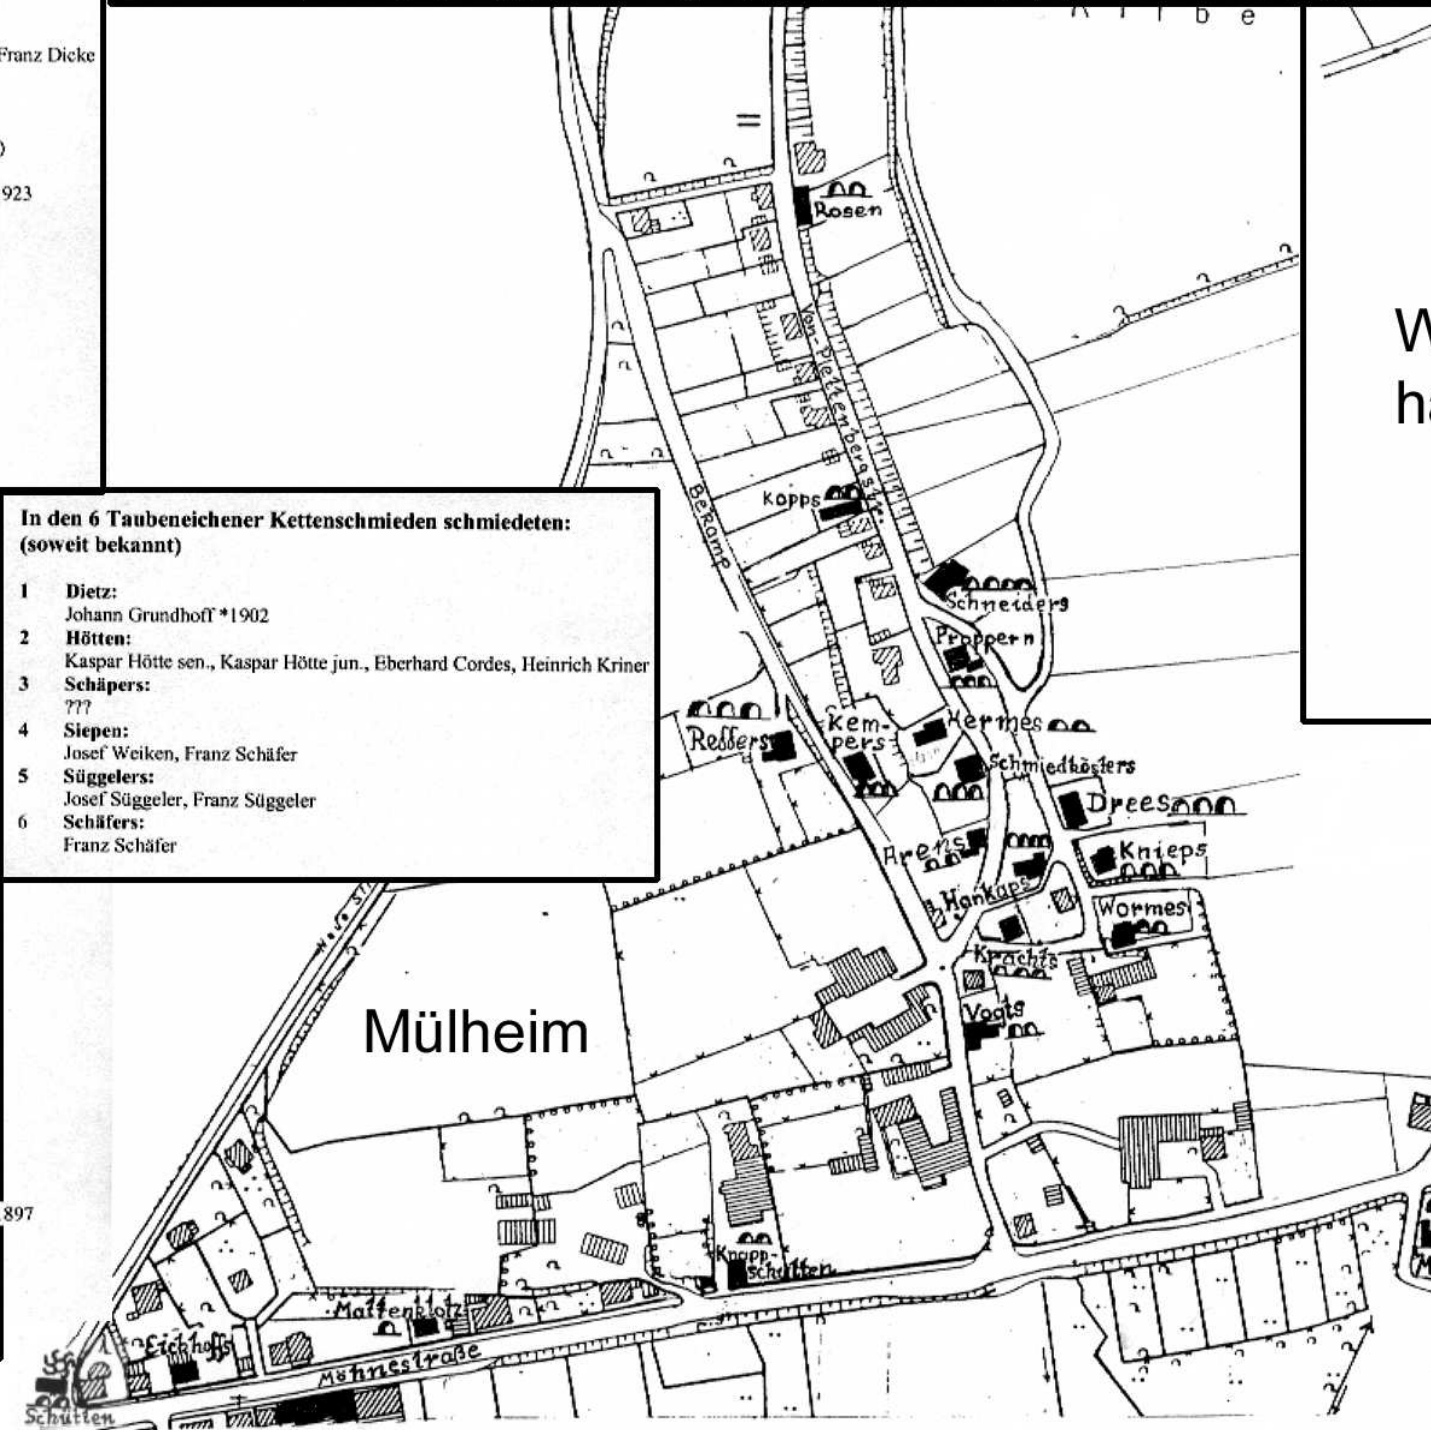

**In den 6 Taubeneichener Kettenschmieden schmiedeten:
(soweit bekannt)**

1. 1 **Dietz:**
   Johann Grundhoff *1902
2. 2 **Höften:**
   Kaspar Hütte sen., Kaspar Hütte jun., Eberhard Cordes, Heinrich Kriner
3. 3 **Schäpers:**
   ???
4. 4 **Siepen:**
   Josef Weiken, Franz Schäfer
5. 5 **Süggeleers:**
   Josef Süggeler, Franz Süggeler
6. 6 **Schäfers:**
   Franz Schäfer

Mülheim